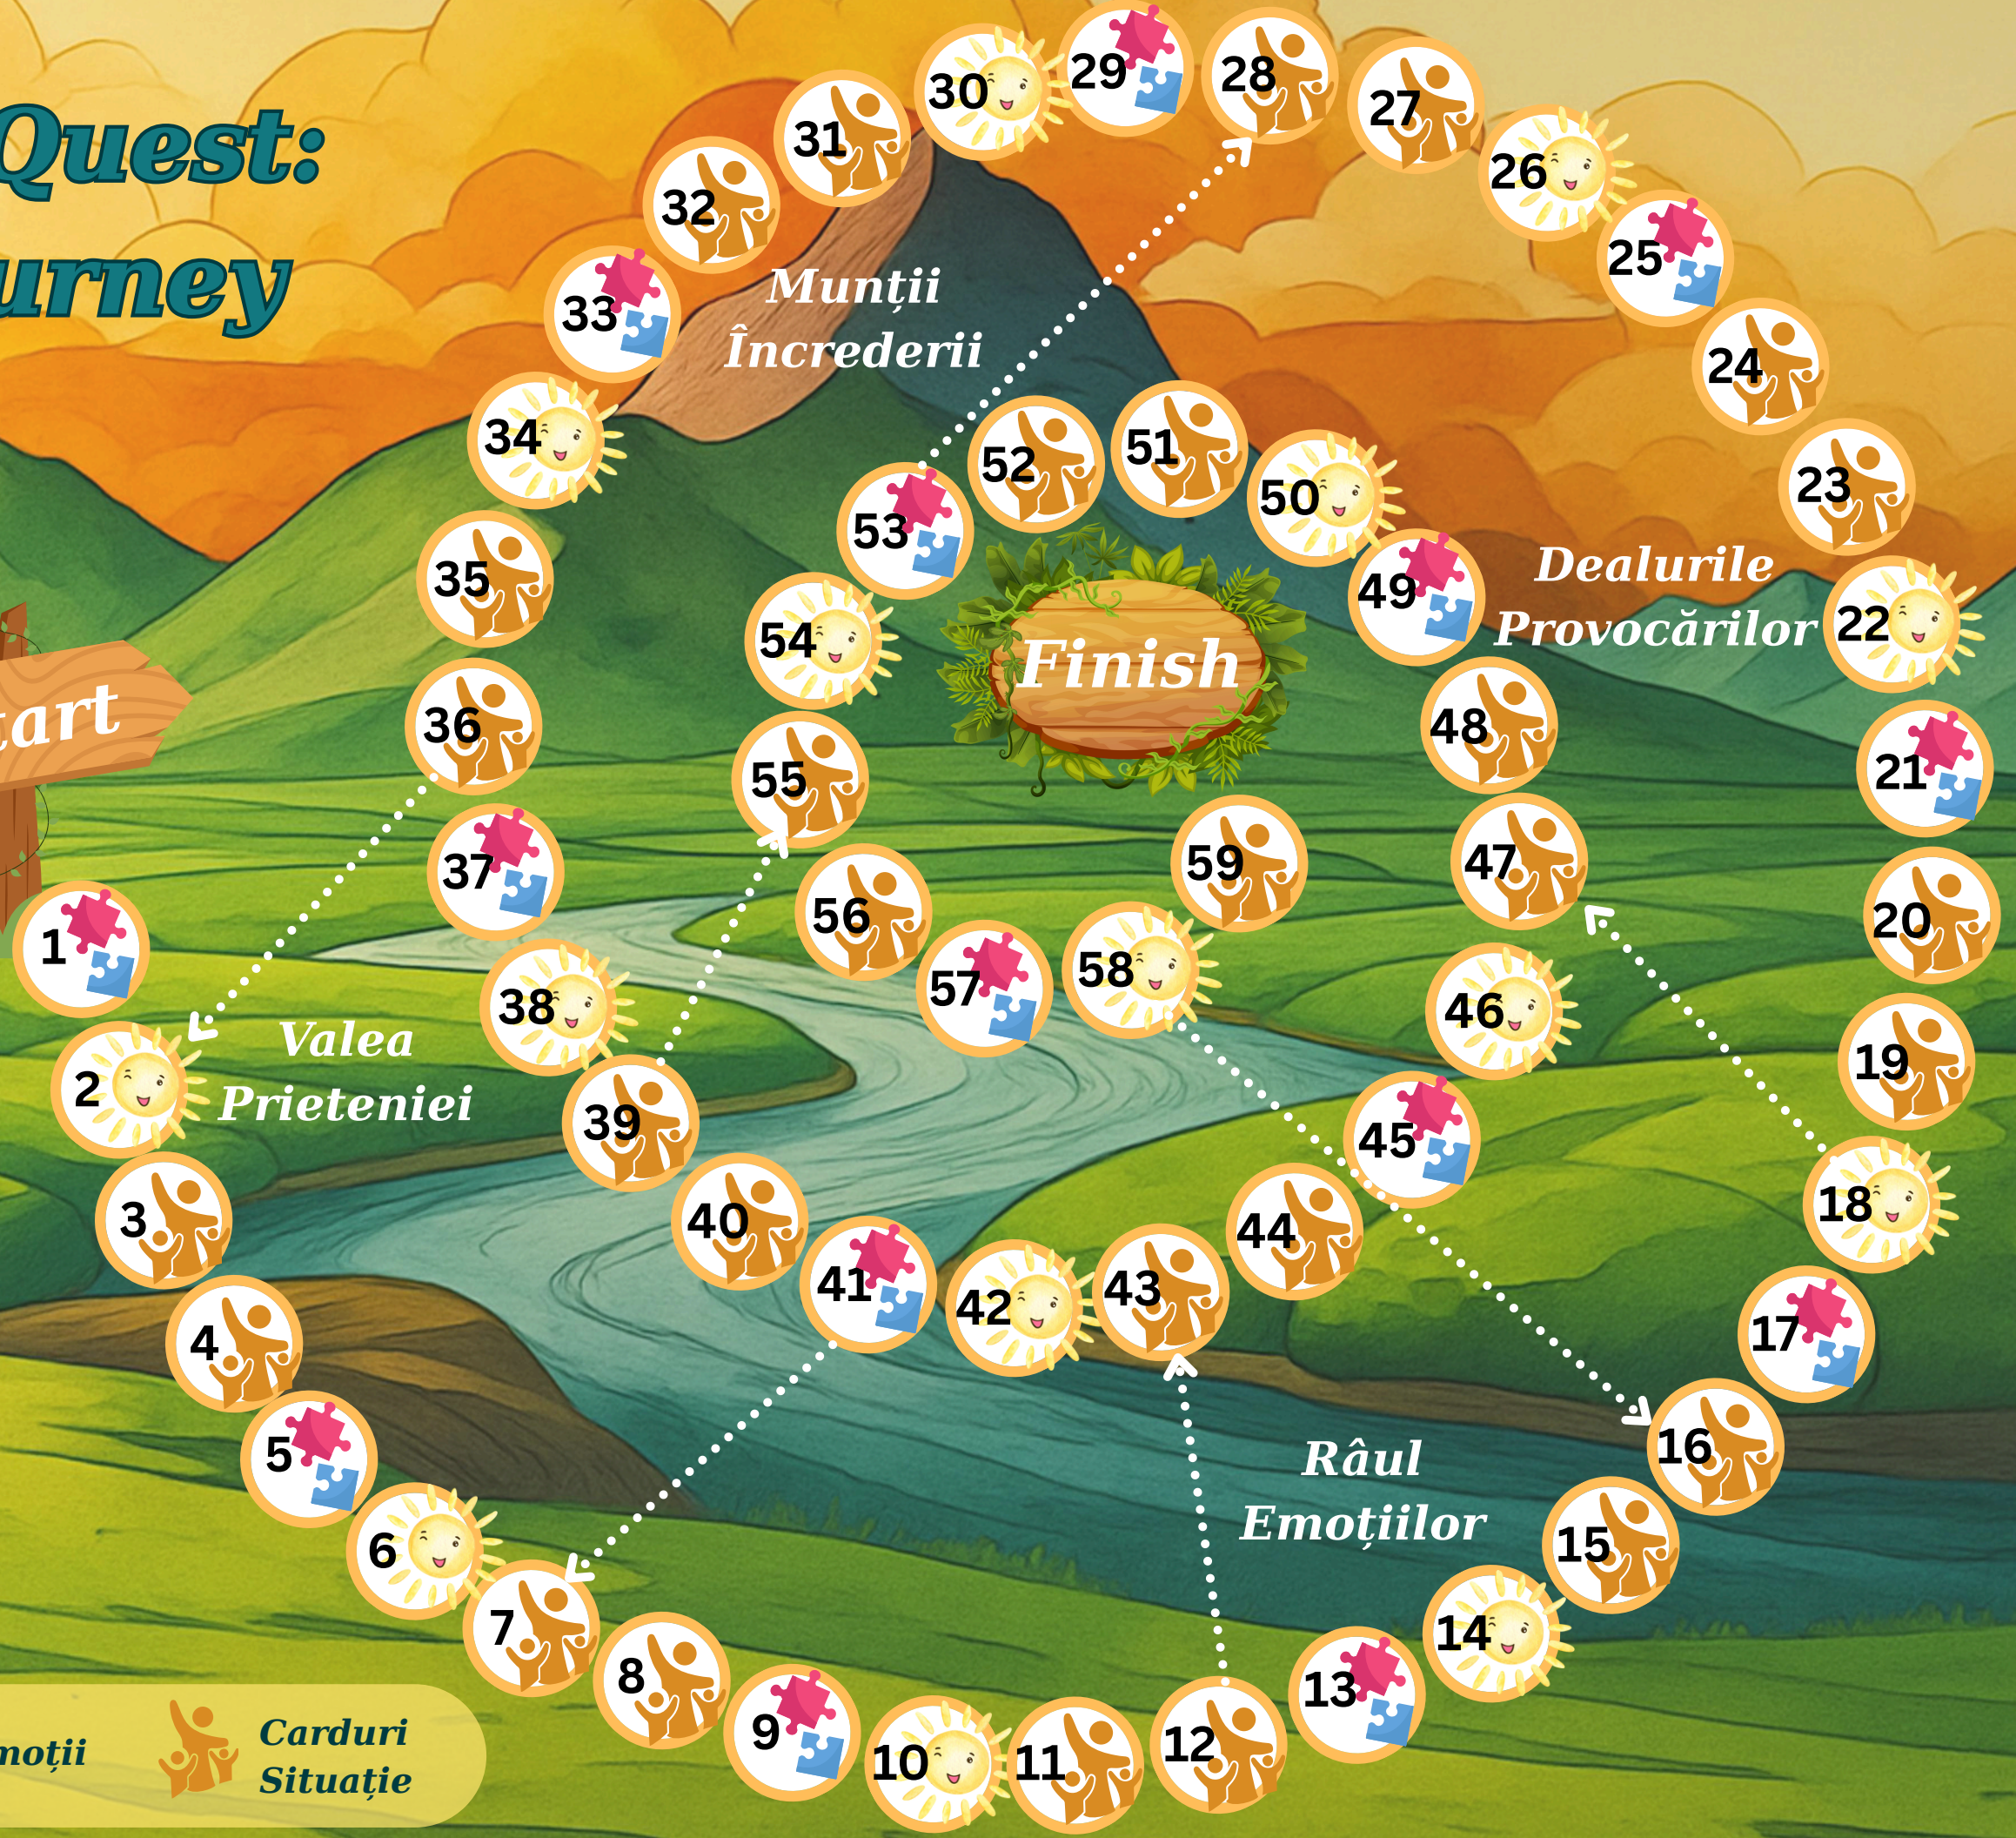

Family Quest: The Journey

 **Provocări**  **Emoții**  **Carduri Situație**

Family Quest: The Journey

 **Provocări**  **Emoții**  **Carduri Situație**

Valea Prieteniei

Munții Încrederii

Dealurile Provocărilor

Râul Emoțiilor